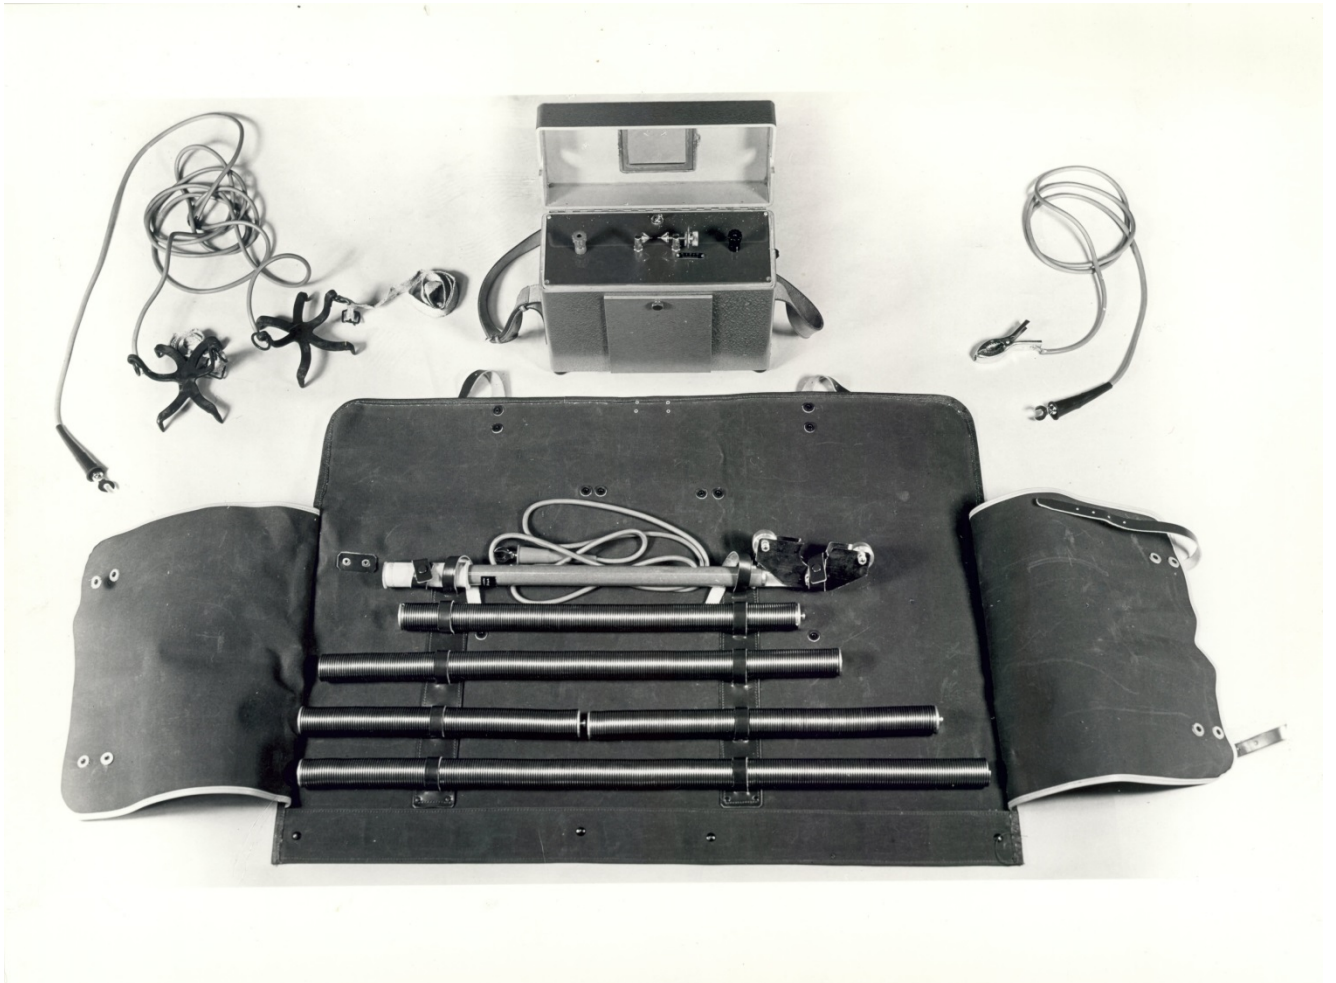

C. C. I. MILANO 456014

C. C. POSTALE N. 3/10150

COSTRUZIONI ELETTROMECCANICHE

Telemagnetica s. p. a.

CAPITALE INTERAMENTE VERSATO L. 5.000.000

Holiday Detector

Year 1952

C. C. I. MILANO 456014

C. C. POSTALE N. 3/10150

COSTRUZIONI ELETTROMECCANICHE

Telemagnetica s. p. a.

CAPITALE INTERAMENTE VERSATO L. 5.000.000

Holiday Detector

Year 1952

C. C. I. MILANO 456014

C. C. POSTALE N. 3/10150