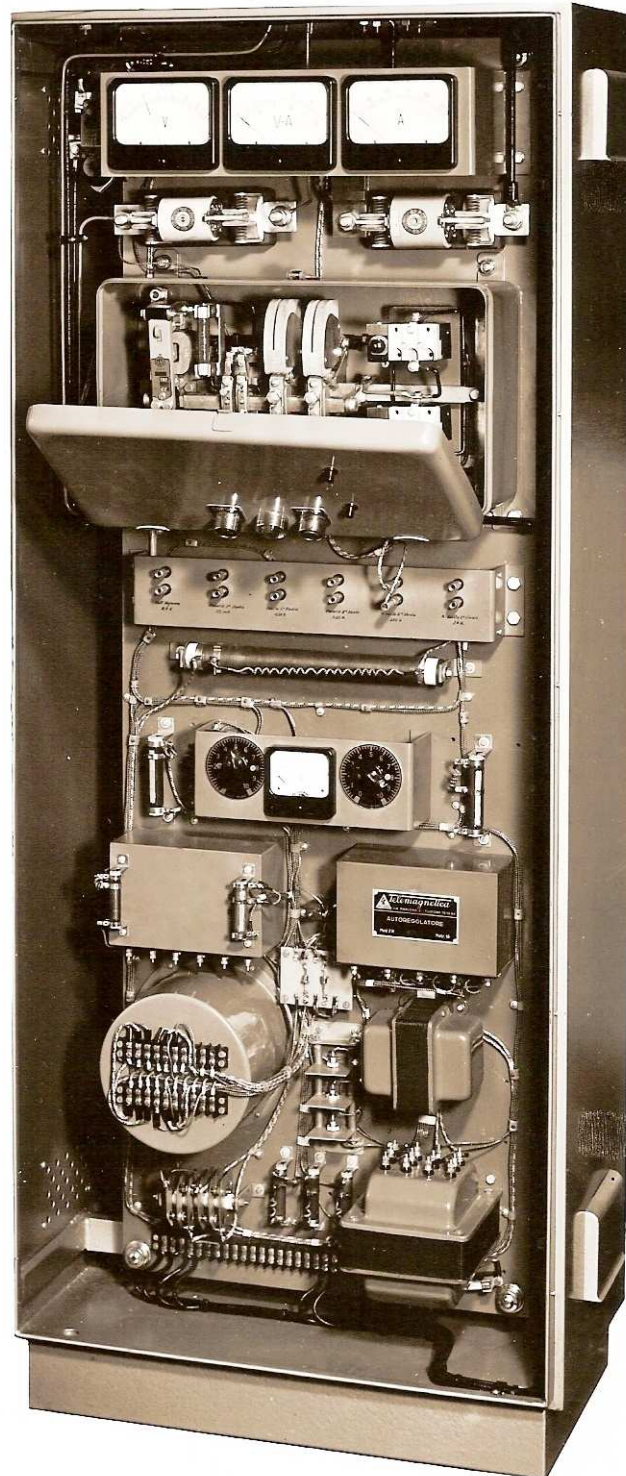

COSTRUZIONI ELETTROMECCANICHE

Telemagnetica s. p. a.

CAPITALE INTERAMENTE VERSATO L. 5.000.000

Automatic compound T-R unit mod. 231
Year 1958